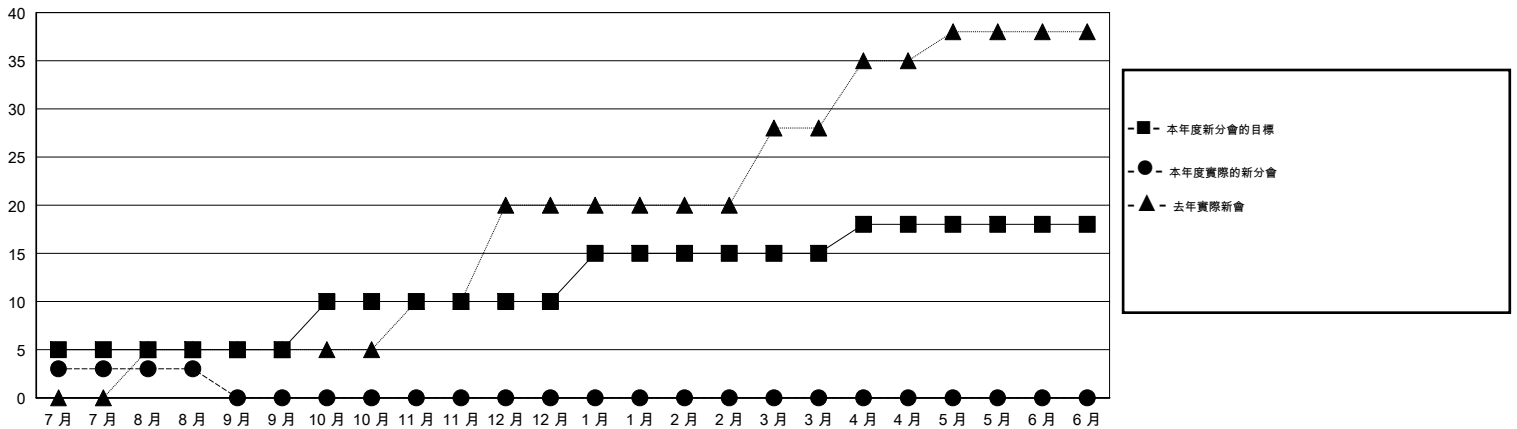

# MONTHLY MEMBERSHIP PROGRESS REPORT

District 381

Results as of: 8/31/2014

GMT: WUSHUN XU

地點 CHINA

GMT憲章區 5

分會				
成果 2014-2015				
季	新分會目標	實際新會	實際取消的分會	實際淨增/減
7月/8月/9月	10	6	0	6
10月/11月/12月	10	0	0	0
1月/2月/3月	10	0	0	0
4月/5月/6月	6	0	0	0

位會員@每位須繳				
成果 2014-2015				
季	新會員目標	實際添加會員總數	實際退會會員	實際淨增/減
7月/8月/9月	320	1,264	118	1,146
10月/11月/12月	80	0	0	0
1月/2月/3月	680	0	0	0
4月/5月/6月	430	0	0	0

目標與實際新會累積

目標和實際會員累積

已取消的分會: 0

101 CLUBS OF 143 增添1位或以上的新會員