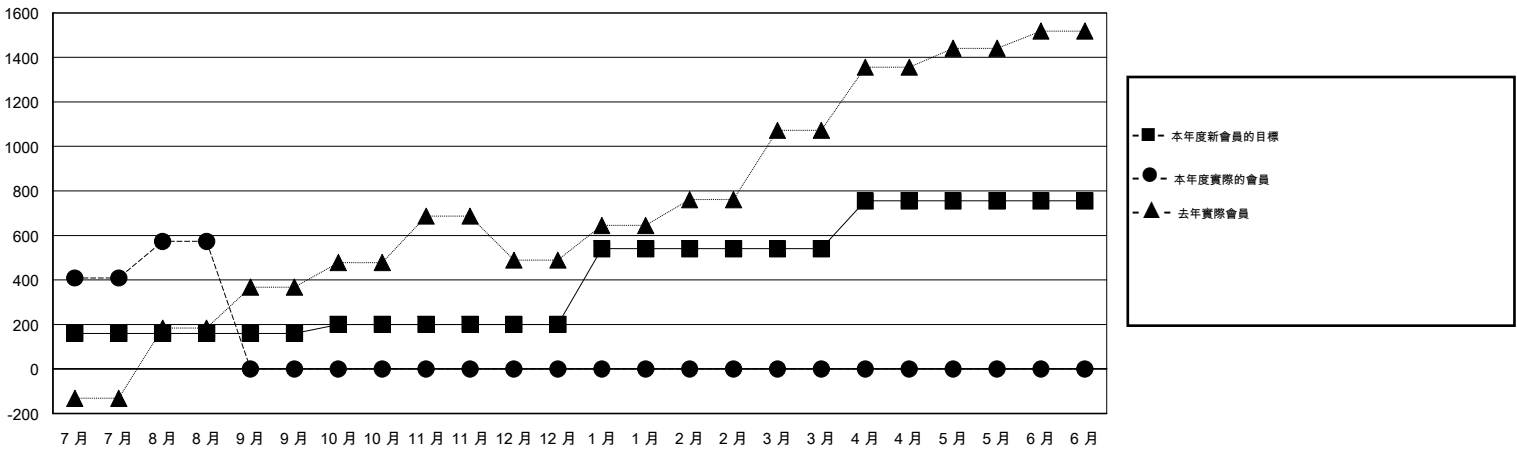

# MONTHLY MEMBERSHIP PROGRESS REPORT

District 381

Results as of: 8/31/2014

GMT: WUSHUN XU

地點 CHINA

GMT憲章區 5

分會				
成果 2014-2015				
季	新分會目標	實際新會	實際取消的分會	實際淨增/減
7月/8月/9月	10	6	0	6
10月/11月/12月	10	0	0	0
1月/2月/3月	10	0	0	0
4月/5月/6月	6	0	0	0

位會員@每位須繳				
成果 2014-2015				
季	新會員目標	實際添加會員總數	實際退會會員	實際淨增/減
7月/8月/9月	320	1,264	118	1,146
10月/11月/12月	80	0	0	0
1月/2月/3月	680	0	0	0
4月/5月/6月	430	0	0	0

目標與實際新會累積

目標和實際會員累積

已取消的分會: 0

101 CLUBS OF 143 增添1位或以上的新會員